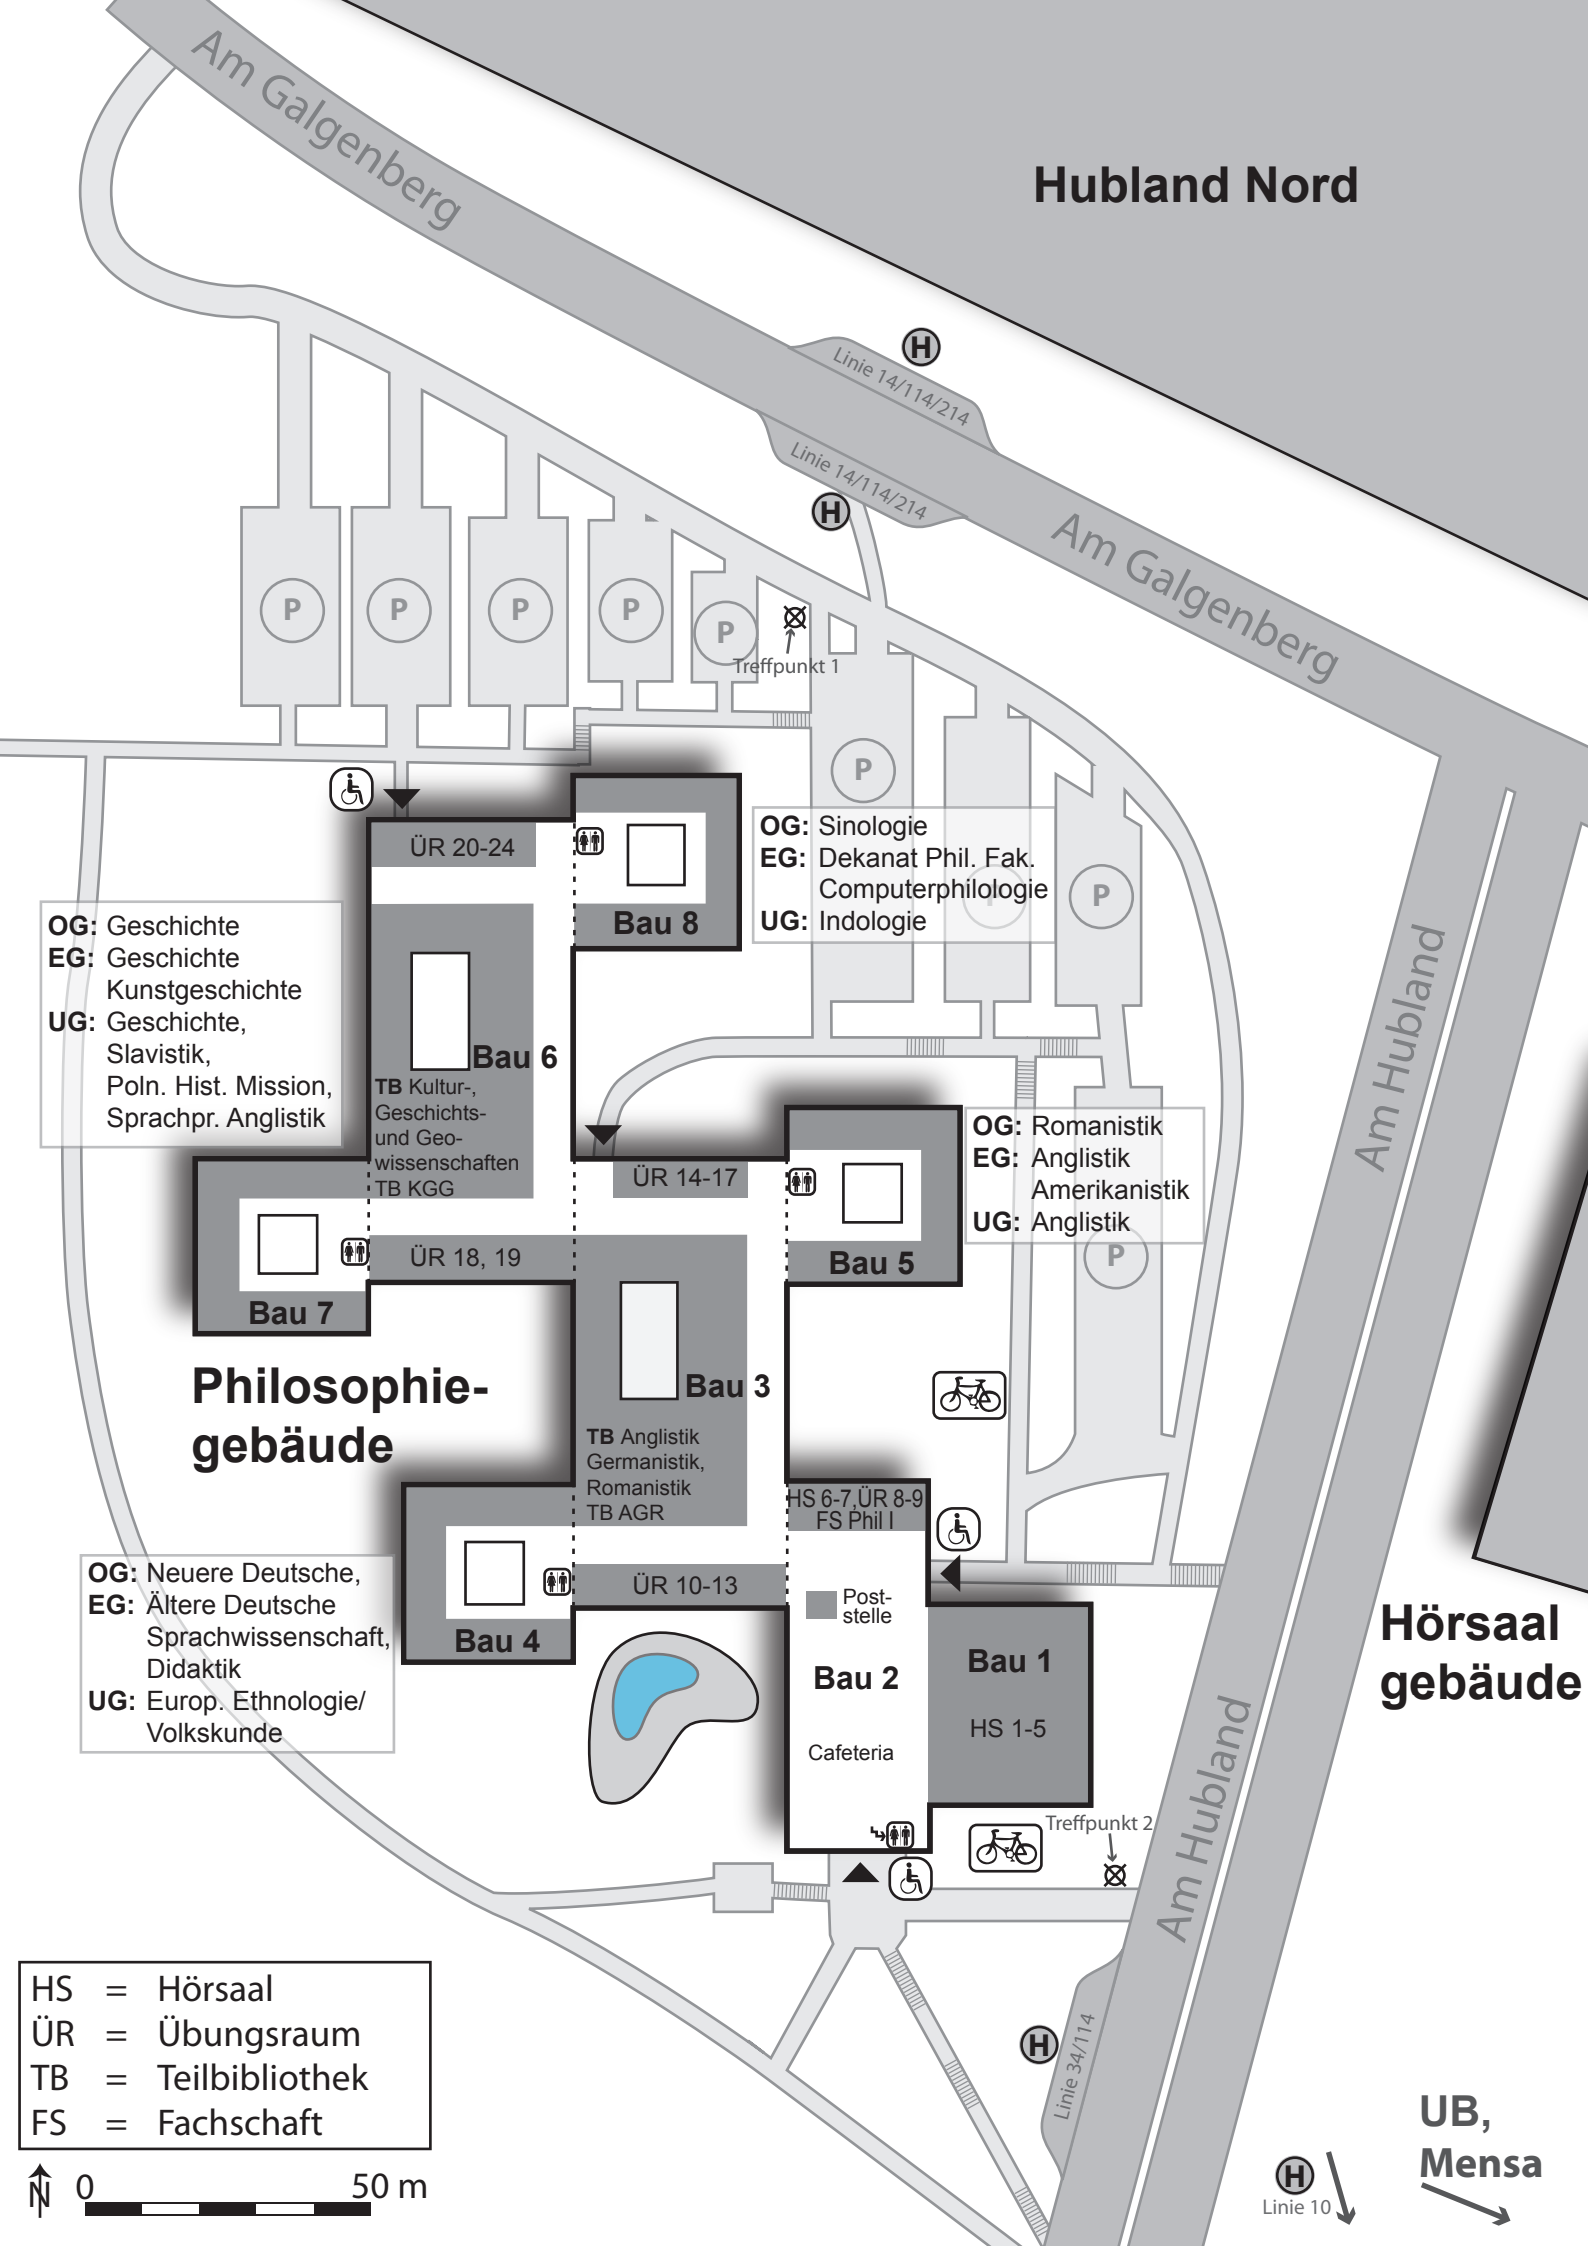

Hubland Nord

OG: Geschichte
EG: Geschichte
Kunstgeschichte
UG: Geschichte,
Slavistik,
Poln. Hist. Mission,
Sprachpr. Anglistik

OG: Sinologie
EG: Dekanat Phil. Fak.
Computerphilologie
UG: Indologie

OG: Romanistik
EG: Anglistik
Amerikanistik
UG: Anglistik

OG: Neuere Deutsche,
EG: Ältere Deutsche
Sprachwissenschaft,
Didaktik
UG: Europ. Ethnologie/
Volkskunde

HS = Hörsaal
ÜR = Übungsraum
TB = Teilbibliothek
FS = Fachschaft

0 50 m

UB,
Mensa
Linie 10